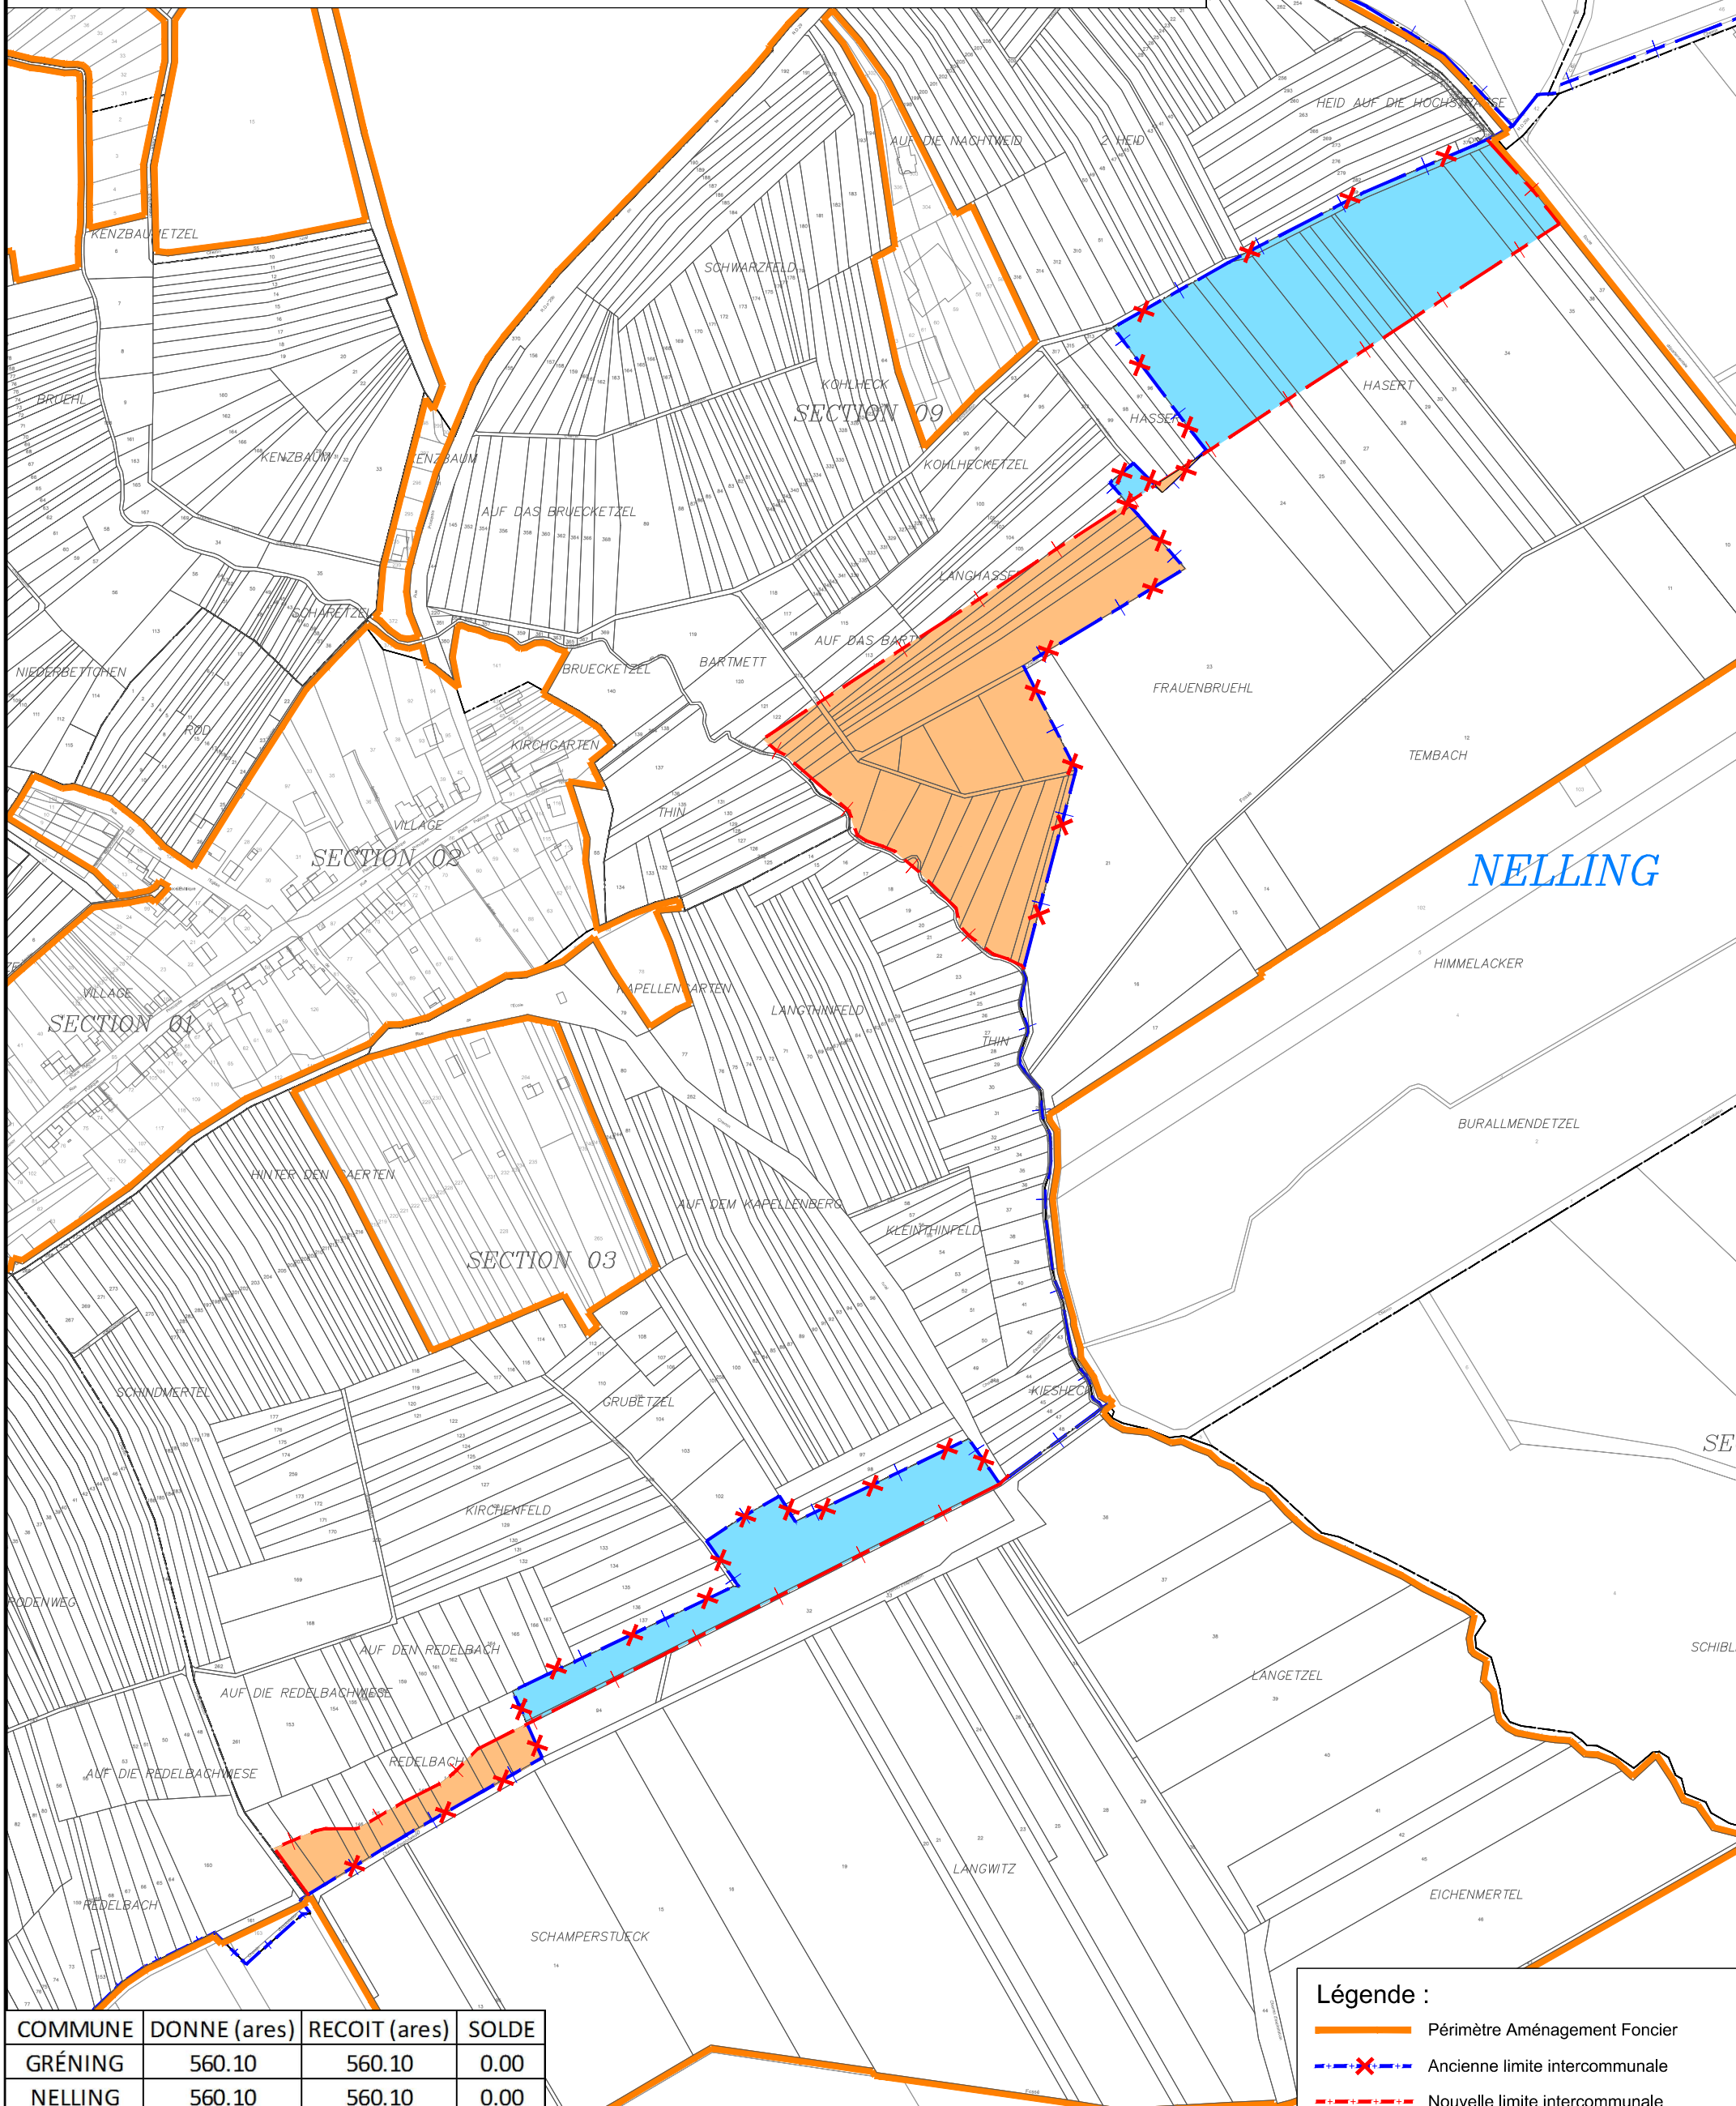

Aménagement Foncier Agricole, Forestier et Environnemental de la commune de GRÉNING

Proposition de changement de limite intercommunale GRÉNING - NELLING

Echelle 1/5000

COMMUNE	DONNE (ares)	RECOIT (ares)	SOLDE
GRÉNING	560.10	560.10	0.00
NELLING	560.10	560.10	0.00

Légende :

- Périmètre Aménagement Foncier
- Ancienne limite intercommunale
- Nouvelle limite intercommunale
- Gréning cède à Nelling
- Nelling cède à Gréning

Réf. n° 47500
Plan n° Limite Interco
Par : mg
Le : 31/01/2024