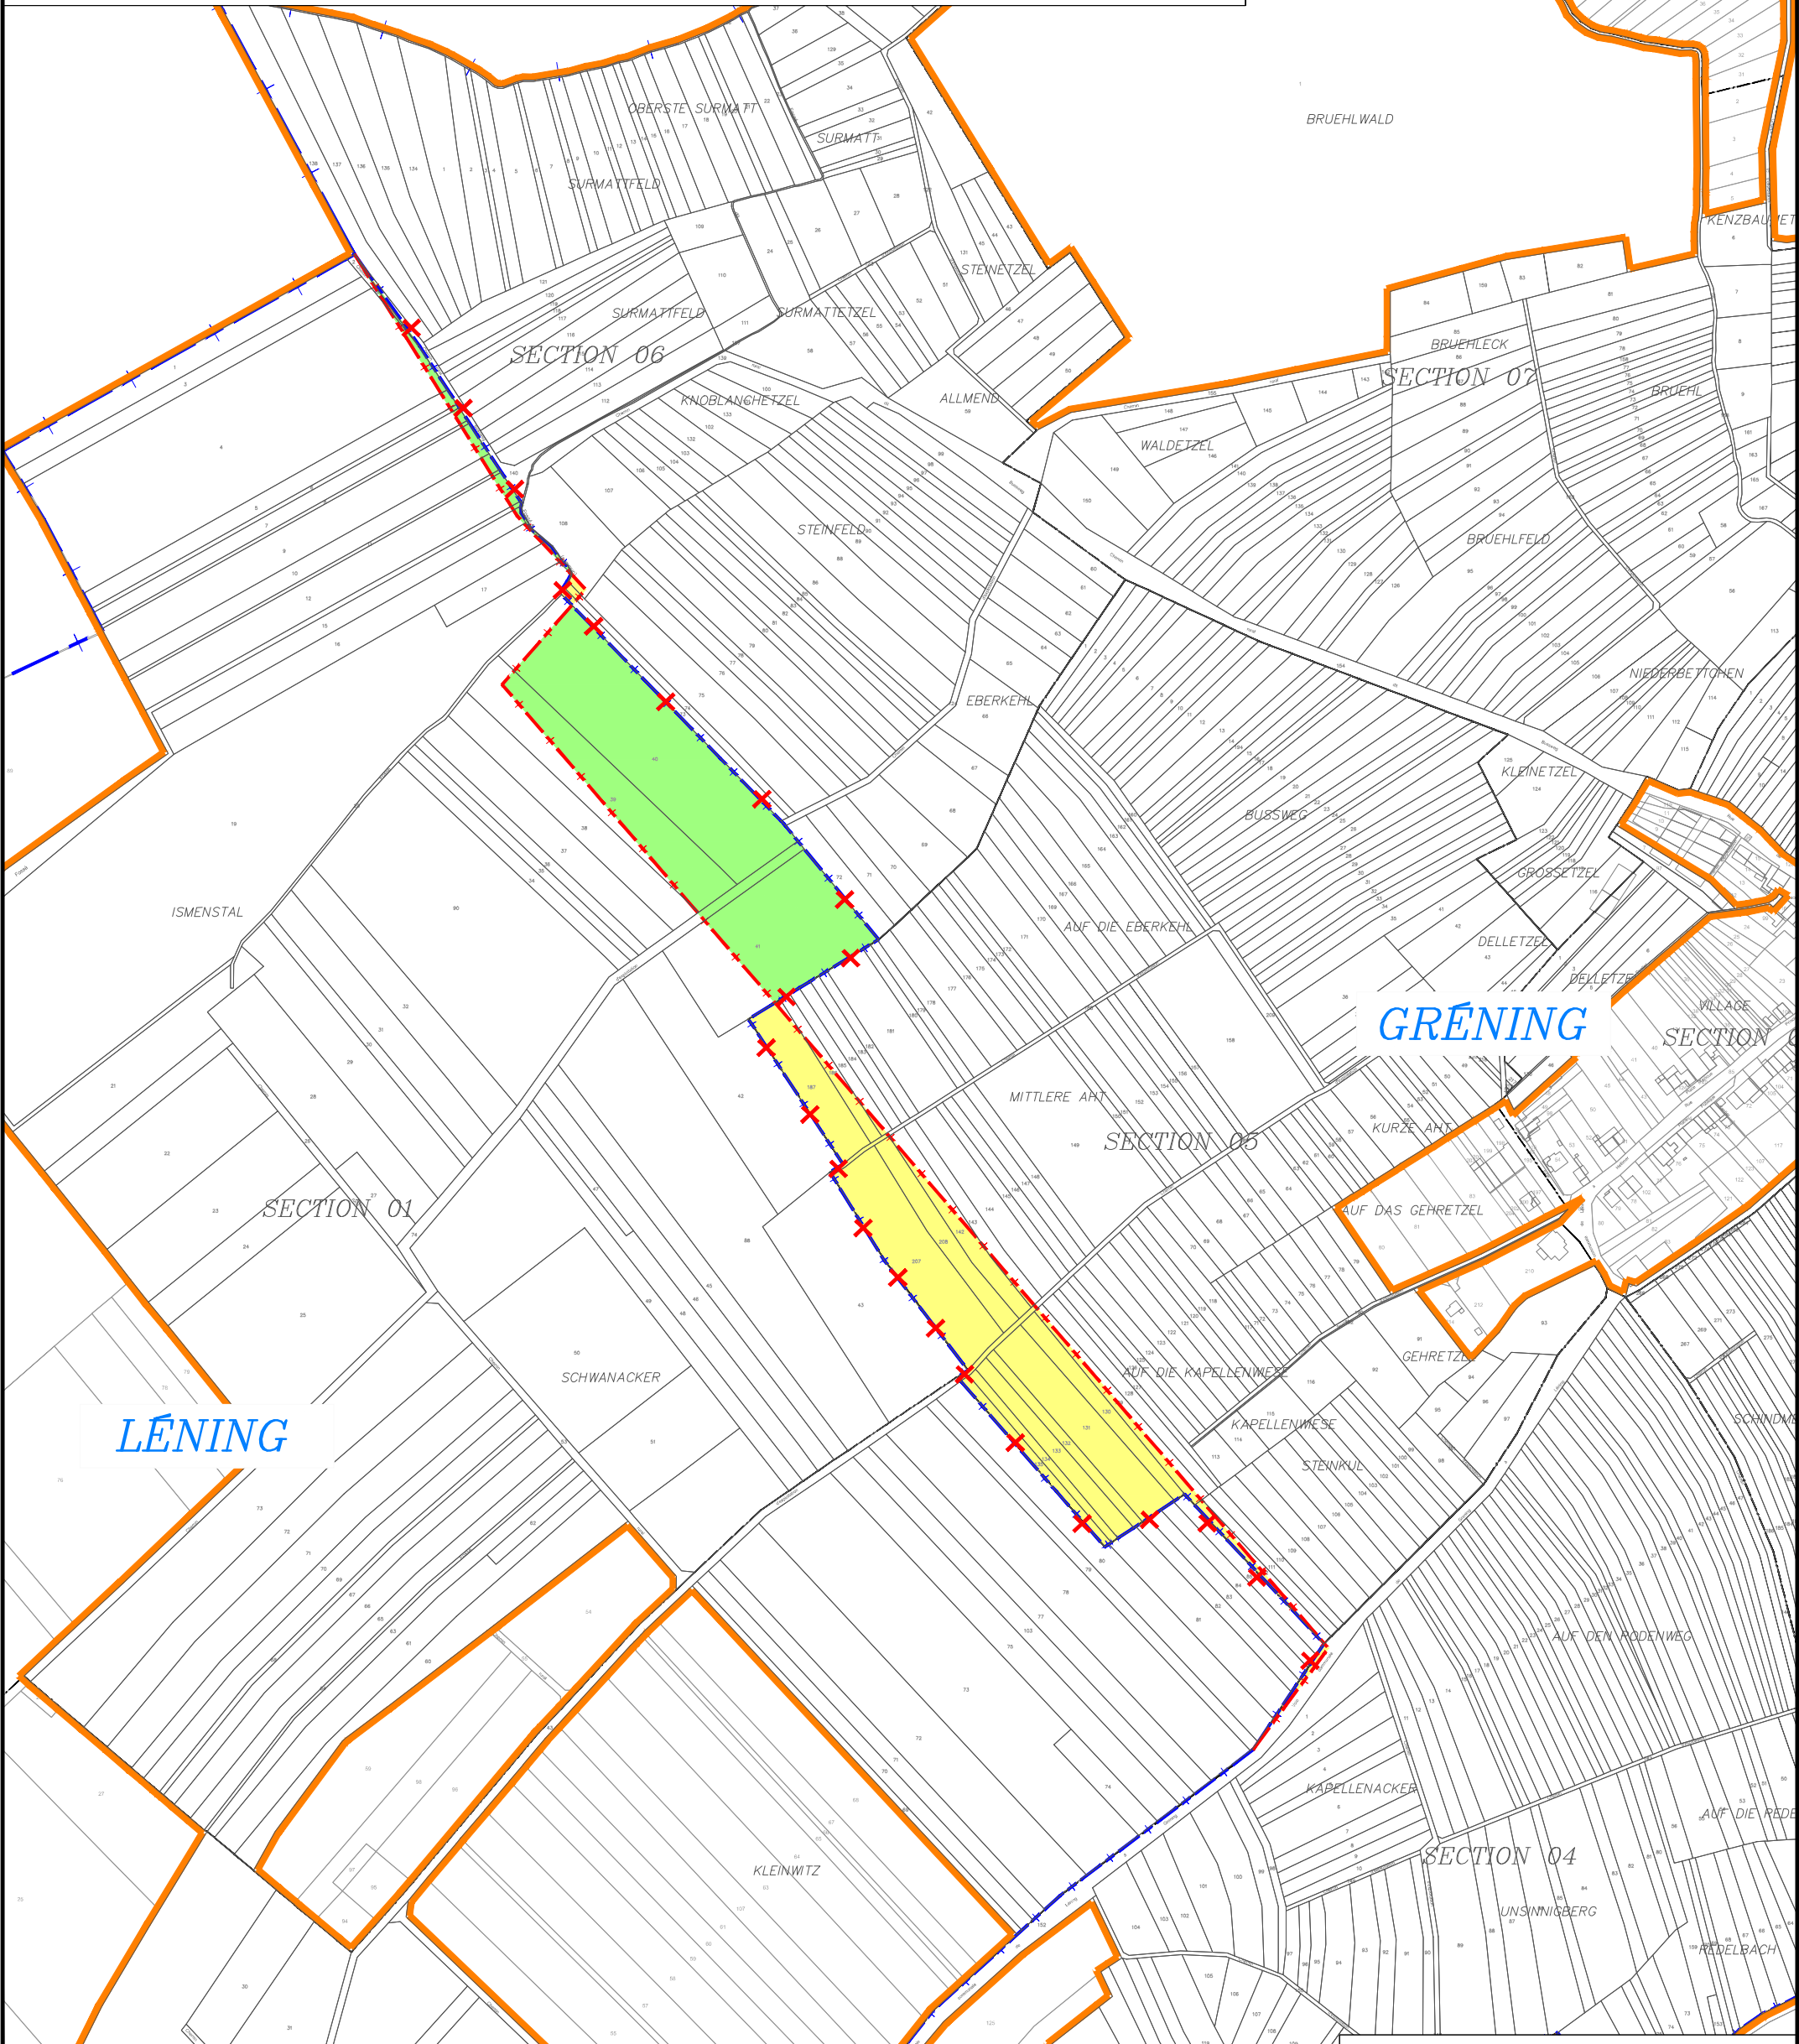

Aménagement Foncier Agricole, Forestier et Environnemental
 de la commune de **GRÉNING**
 Proposition de changement de limite intercommunale
GRÉNING - LÉNING

Echelle 1/5000

COMMUNE	DONNE (ares)	RECOIT (ares)	SOLDE
GRÉNING	330.21	330.21	0.00
LÉNING	330.21	330.21	0.00

Légende :

- Périimètre Aménagement Foncier
- Ancienne limite intercommunale
- Nouvelle limite intercommunale
- Gréning cède à Léning
- Léning cède à Gréning