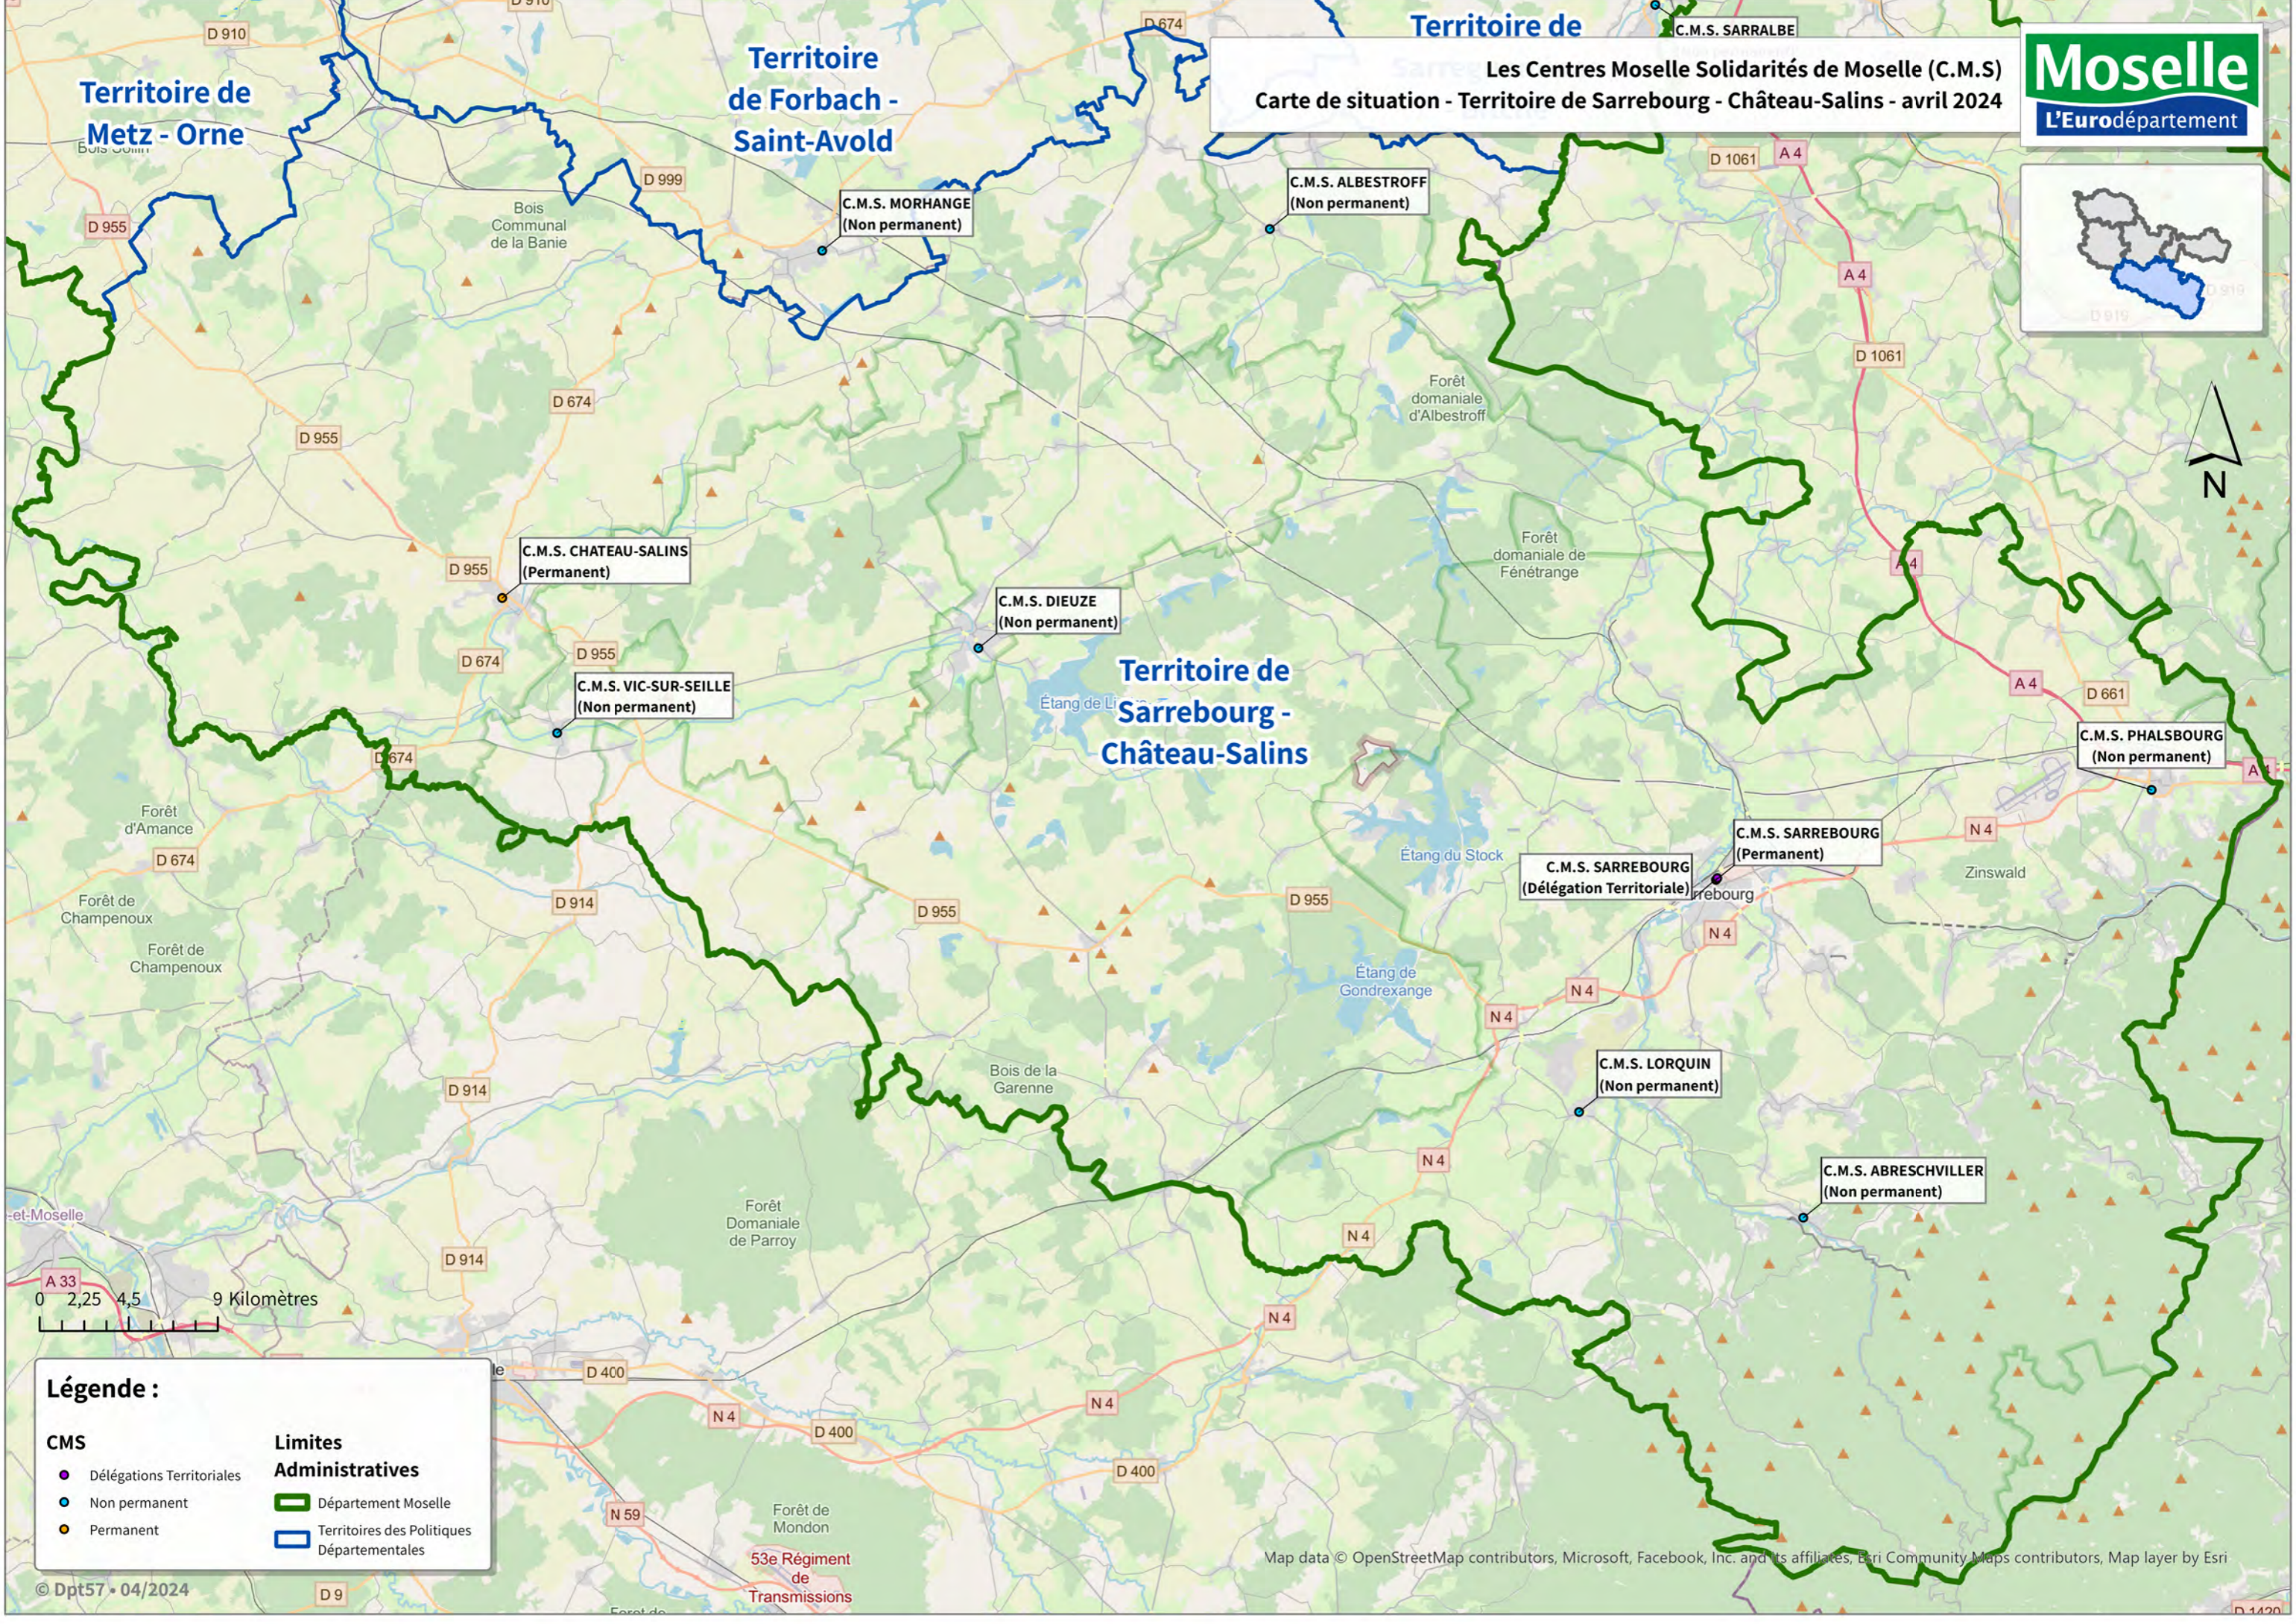

**Les Centres Moselle Solidarités de Moselle (C.M.S)**  
**Carte de situation - Territoire de Forbach - Saint-Avold - avril 2024**

**Légende :**

<b>CMS</b>	<b>Limites Administratives</b>
● Délégations Territoriales	■ Département Moselle
● Non permanent	■ Territoires des Politiques Départementales
● Permanent	

**Les Centres Moselle Solidarités de Moselle (C.M.S)**  
Carte de situation - Territoire de Metz - Orne - avril 2024

0 2 4 8 Kilomètres

**Légende :**

<b>CMS</b>	<b>Limites Administratives</b>
● Délégations Territoriales	■ Département Moselle
● Non permanent	■ Territoires des Politiques Départementales
● Permanent	

**Légende :**

<b>CMS</b>	<b>Limites Administratives</b>
● Délégations Territoriales	— Département Moselle
● Non permanent	— Territoires des Politiques Départementales
● Permanent	

Les Centres Moselle Solidarités de Moselle (C.M.S)  
 Carte de situation - Territoire de Sarreguemines - Bitche - avril 2024

**Territoire de Forbach - Saint-Avold**

**Territoire de Sarreguemines - Bitche**

**Légende :**

<b>CMS</b>	<b>Limites Administratives</b>
● Délégations Territoriales	■ Département Moselle
● Non permanent	■ Territoires des Politiques Départementales
● Permanent	