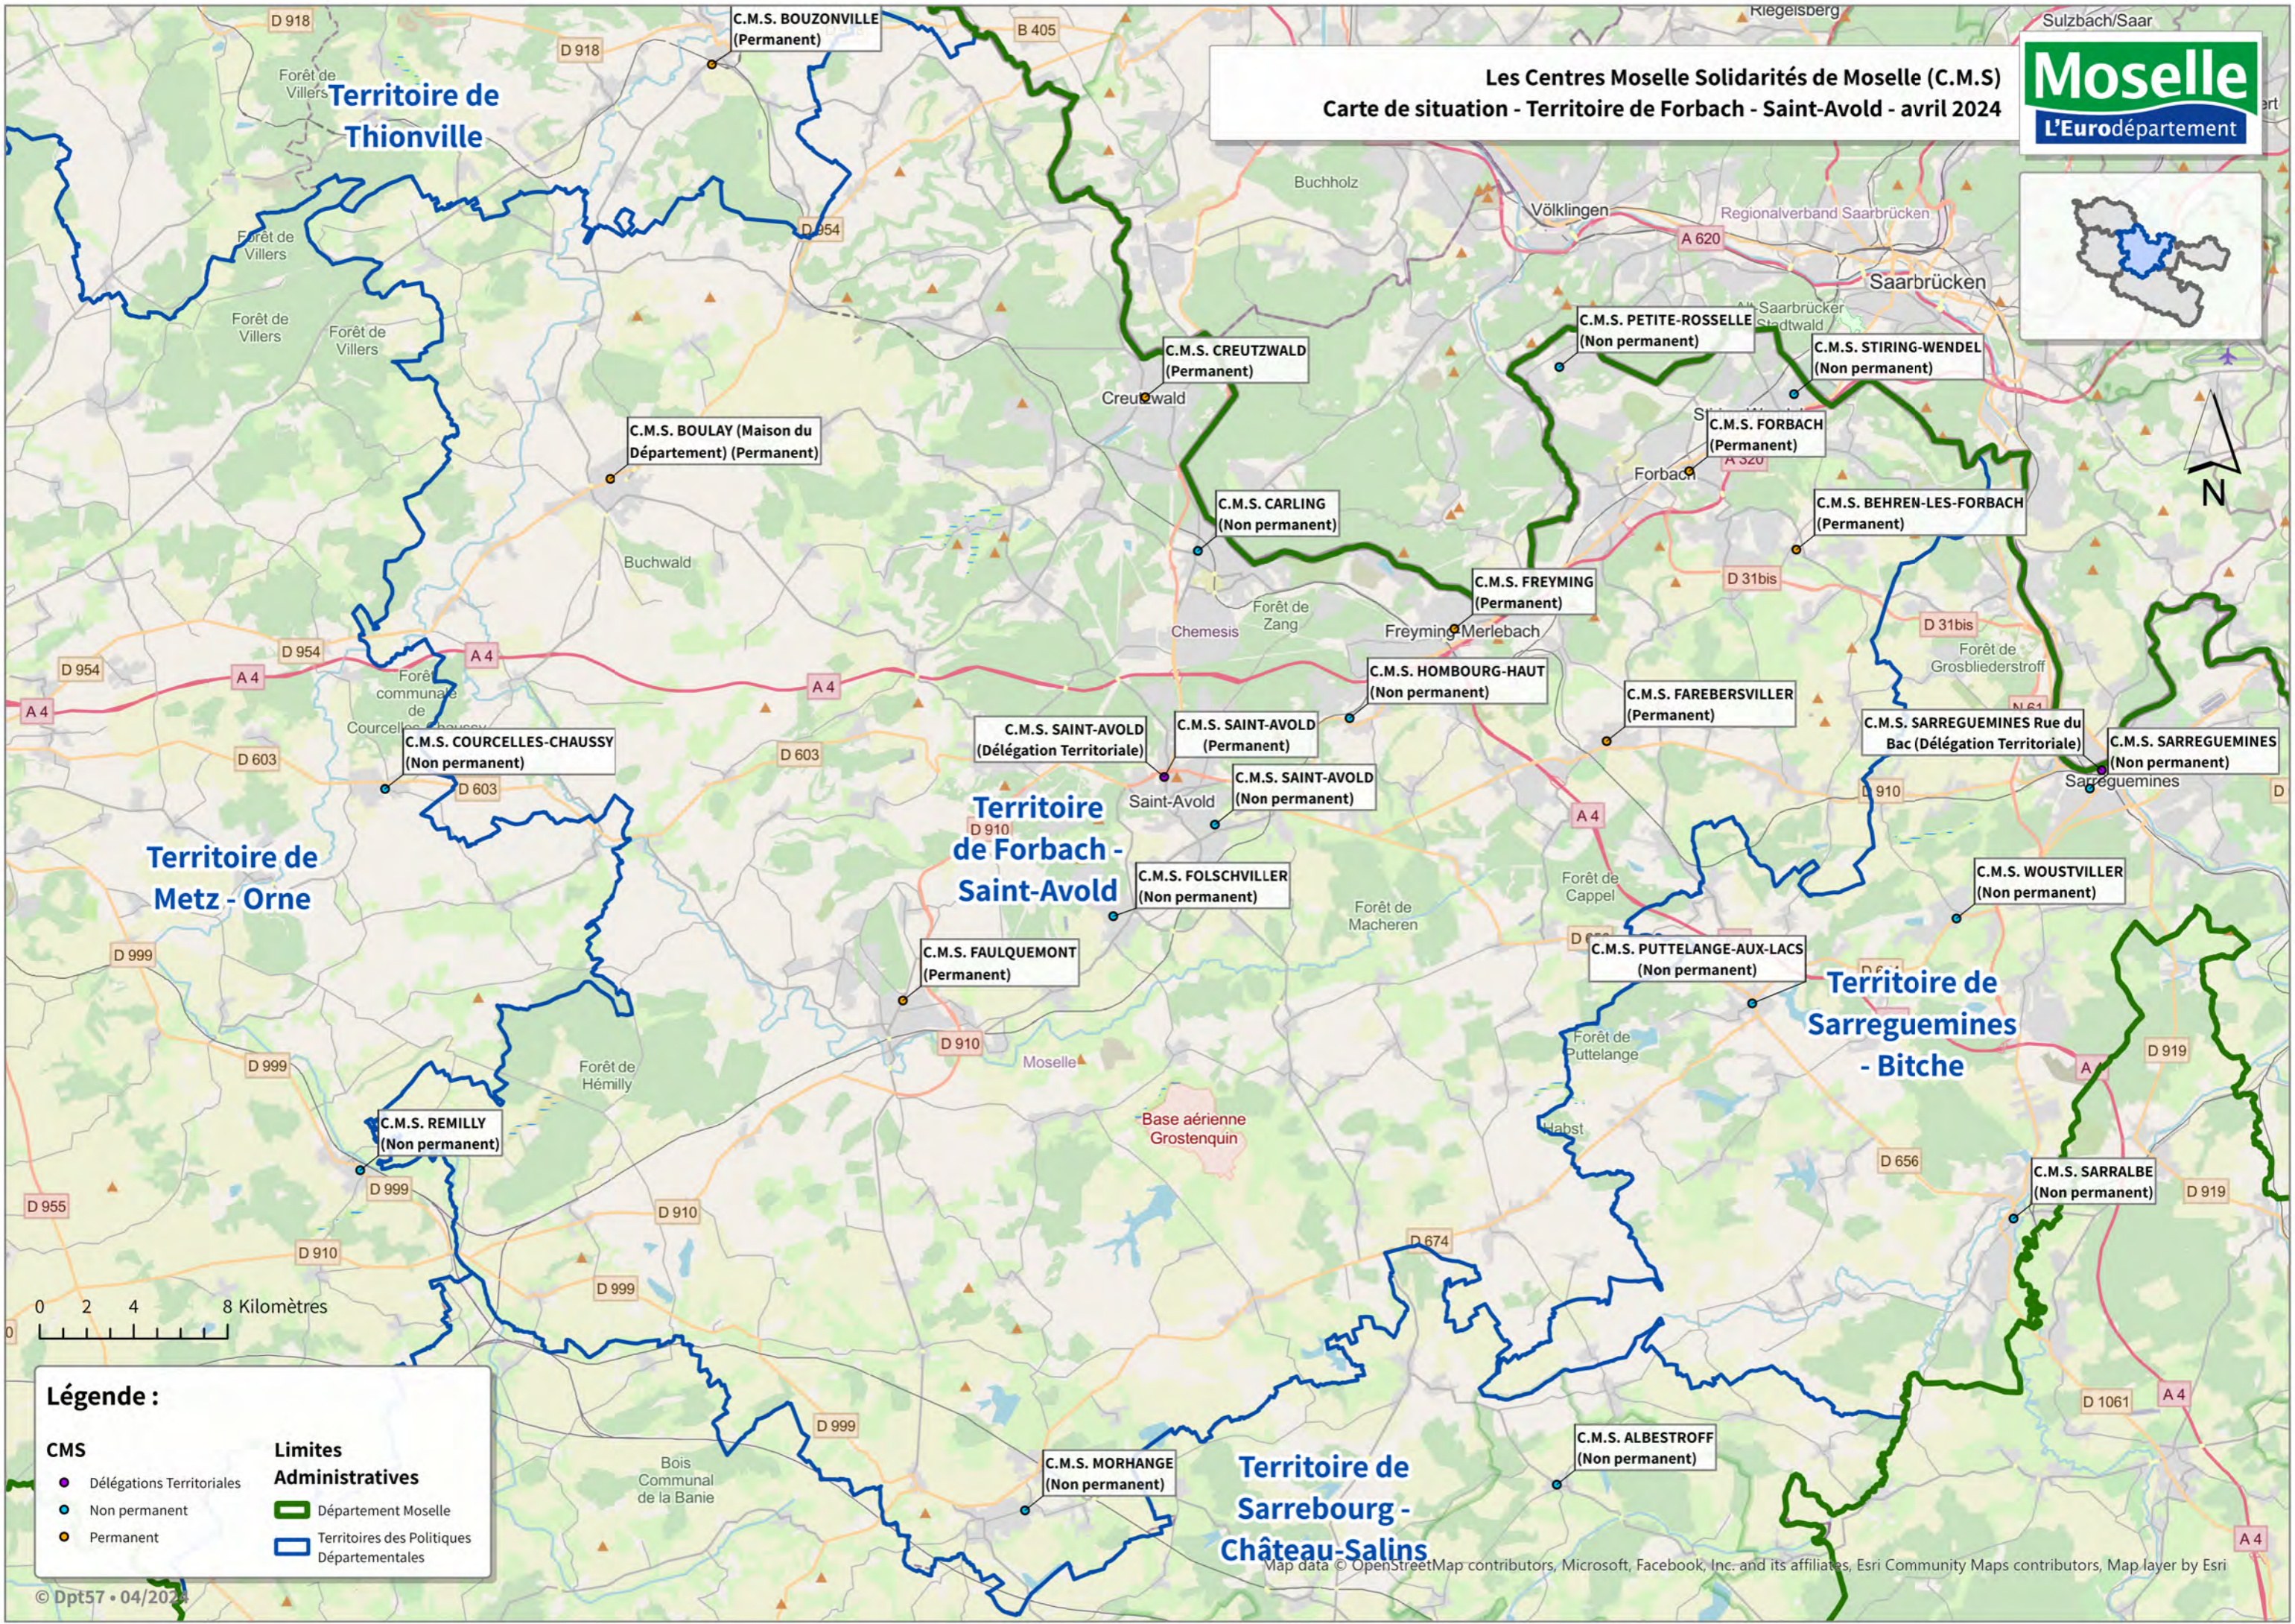

**Les Centres Moselle Solidarités de Moselle (C.M.S)**  
**Carte de situation - Territoire de Forbach - Saint-Avold - avril 2024**

**Légende :**

<b>CMS</b>	<b>Limites Administratives</b>
● Délégations Territoriales	■ Département Moselle
● Non permanent	■ Territoires des Politiques Départementales
● Permanent	

**Les Centres Moselle Solidarités de Moselle (C.M.S)**  
Carte de situation - Territoire de Metz - Orne - avril 2024

0 2 4 8 Kilomètres

**Légende :**

<b>CMS</b>	<b>Limites Administratives</b>
● Délégations Territoriales	■ Département Moselle
● Non permanent	■ Territoires des Politiques Départementales
● Permanent	

**Légende :**

<b>CMS</b>	<b>Limites Administratives</b>
● Délégations Territoriales	— Département Moselle
● Non permanent	— Territoires des Politiques Départementales
● Permanent	

Les Centres Moselle Solidarités de Moselle (C.M.S)  
 Carte de situation - Territoire de Sarreguemines - Bitche - avril 2024

**Territoire de Forbach - Saint-Avold**

**Territoire de Sarreguemines - Bitche**

**Légende :**

<b>CMS</b>	<b>Limites Administratives</b>
● Délégations Territoriales	■ Département Moselle
● Non permanent	■ Territoires des Politiques Départementales
● Permanent	