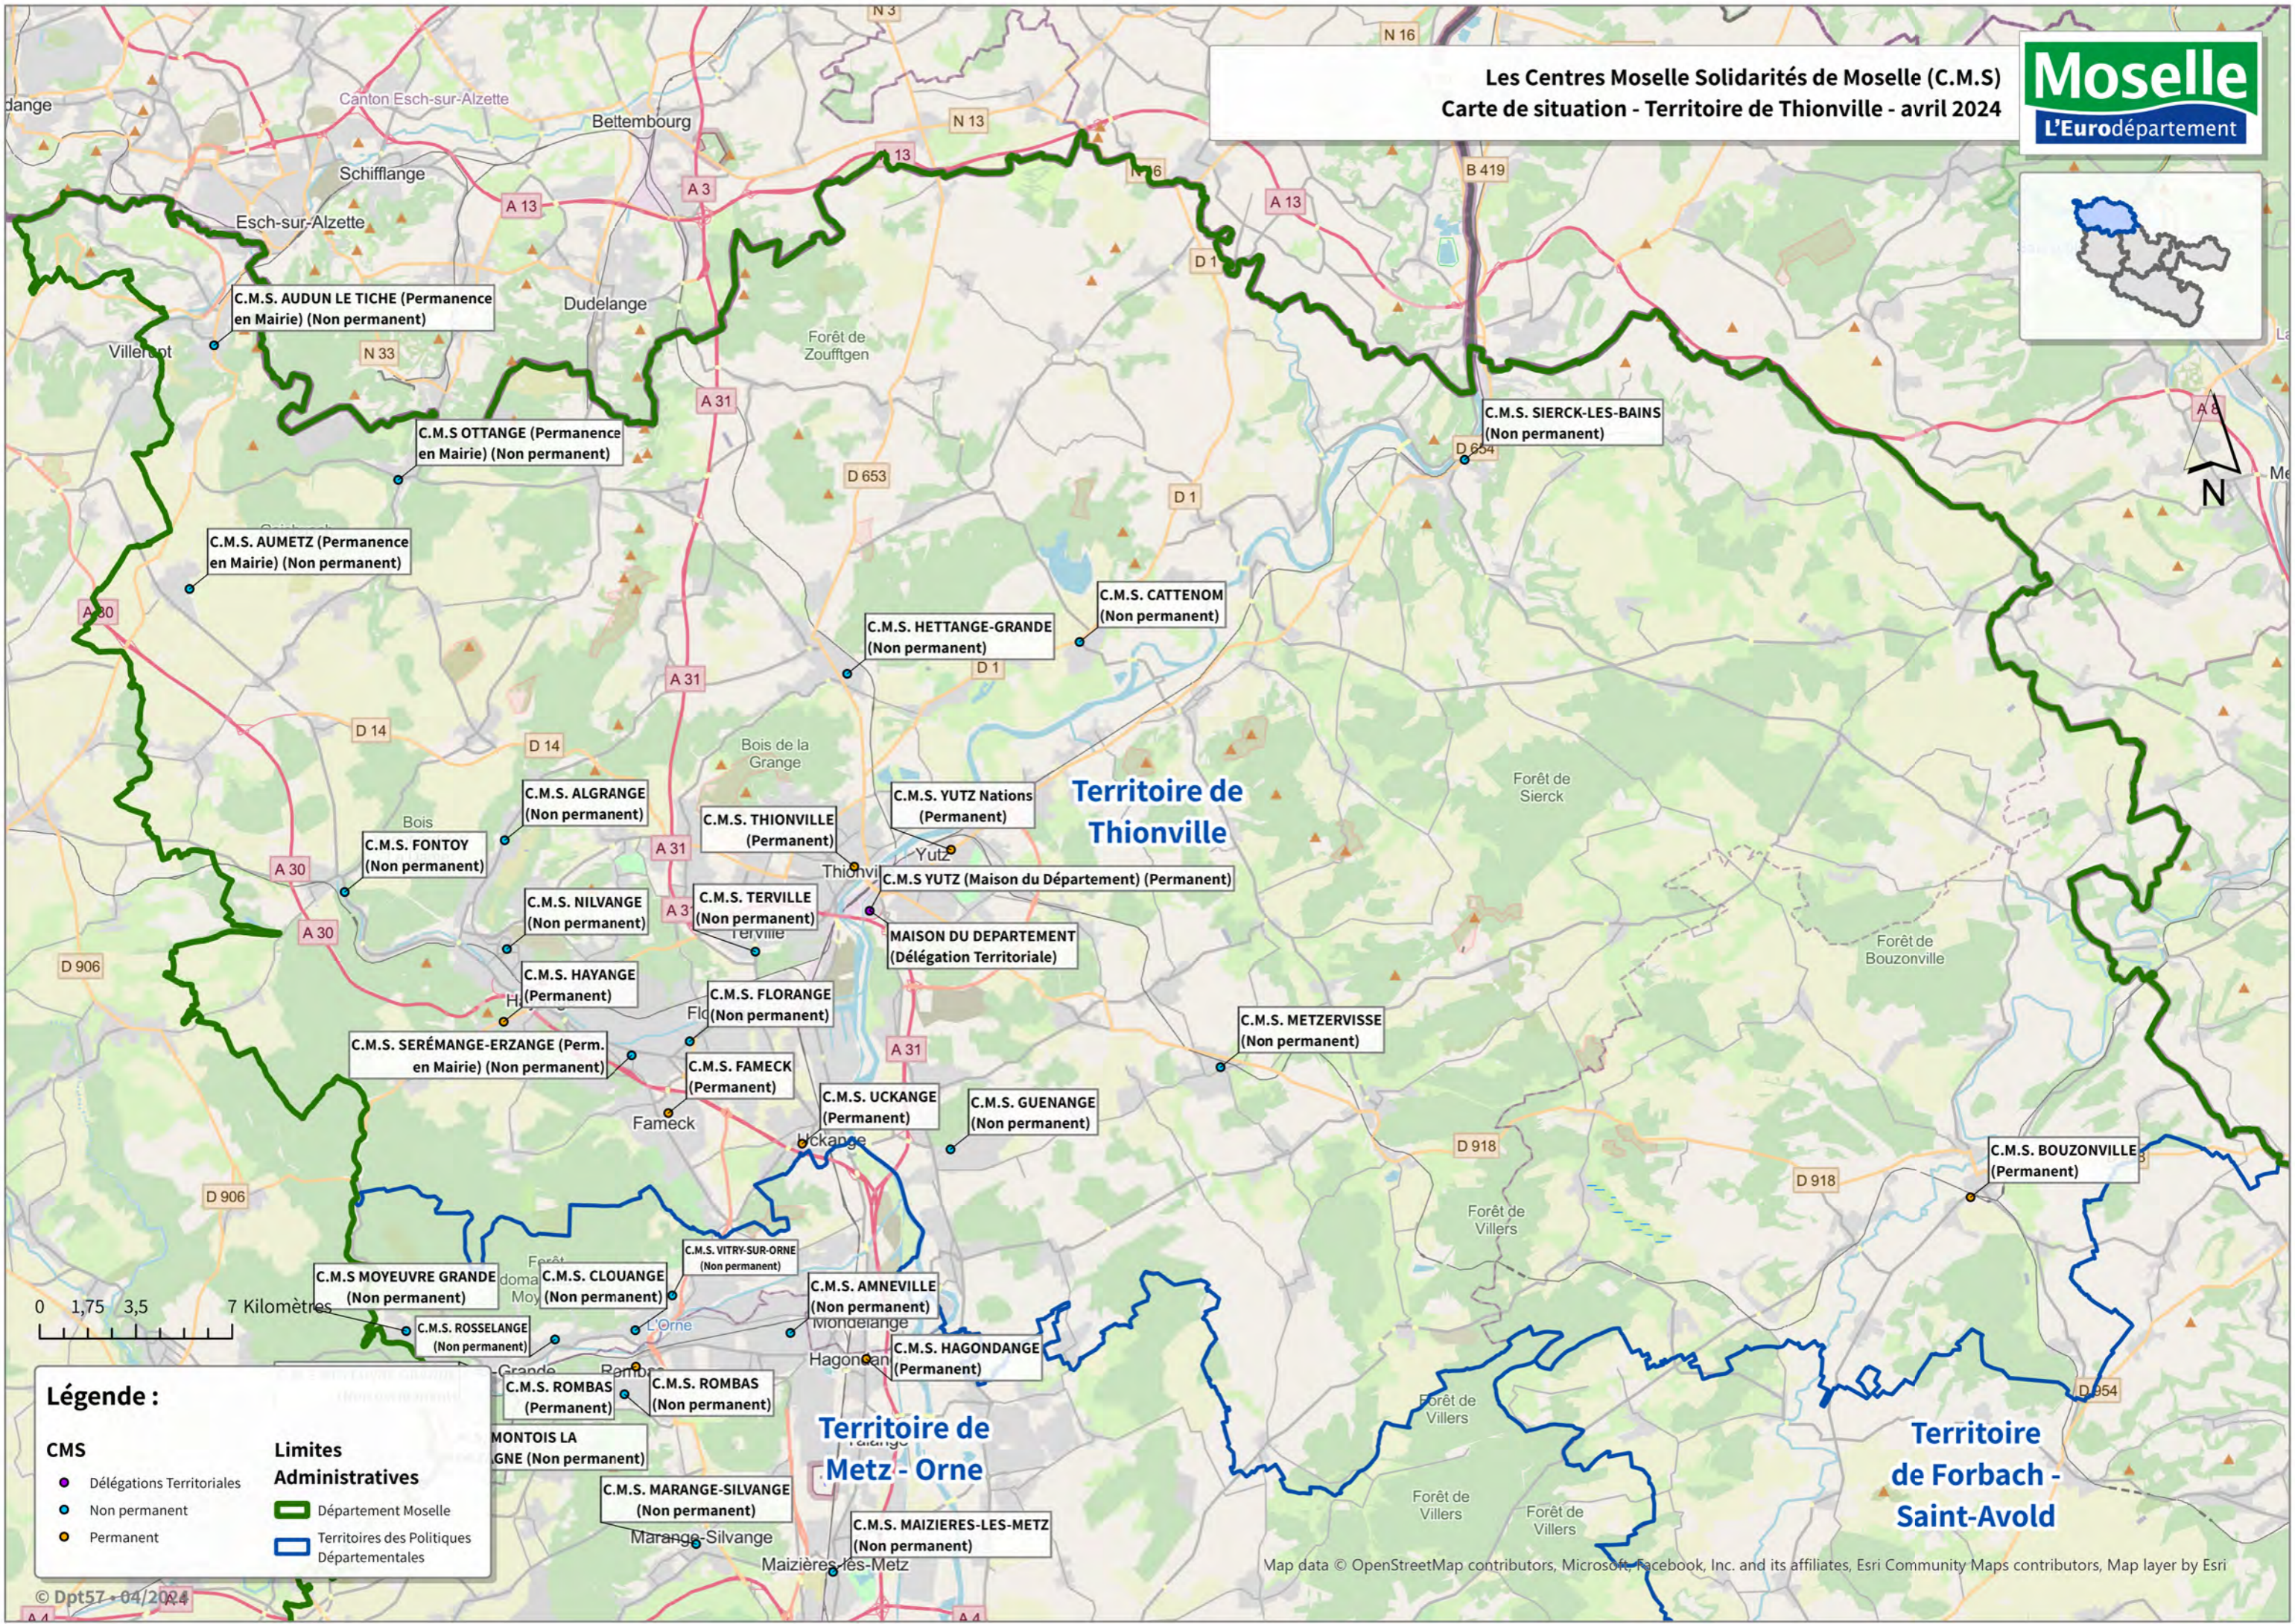

**Territoire de Forbach - Saint-Avold**

**Territoire de Sarreguemines - Bitche**

**Légende :**

<b>CMS</b>	<b>Limites Administratives</b>
● Délégations Territoriales	■ Département Moselle
● Non permanent	■ Territoires des Politiques Départementales
● Permanent	