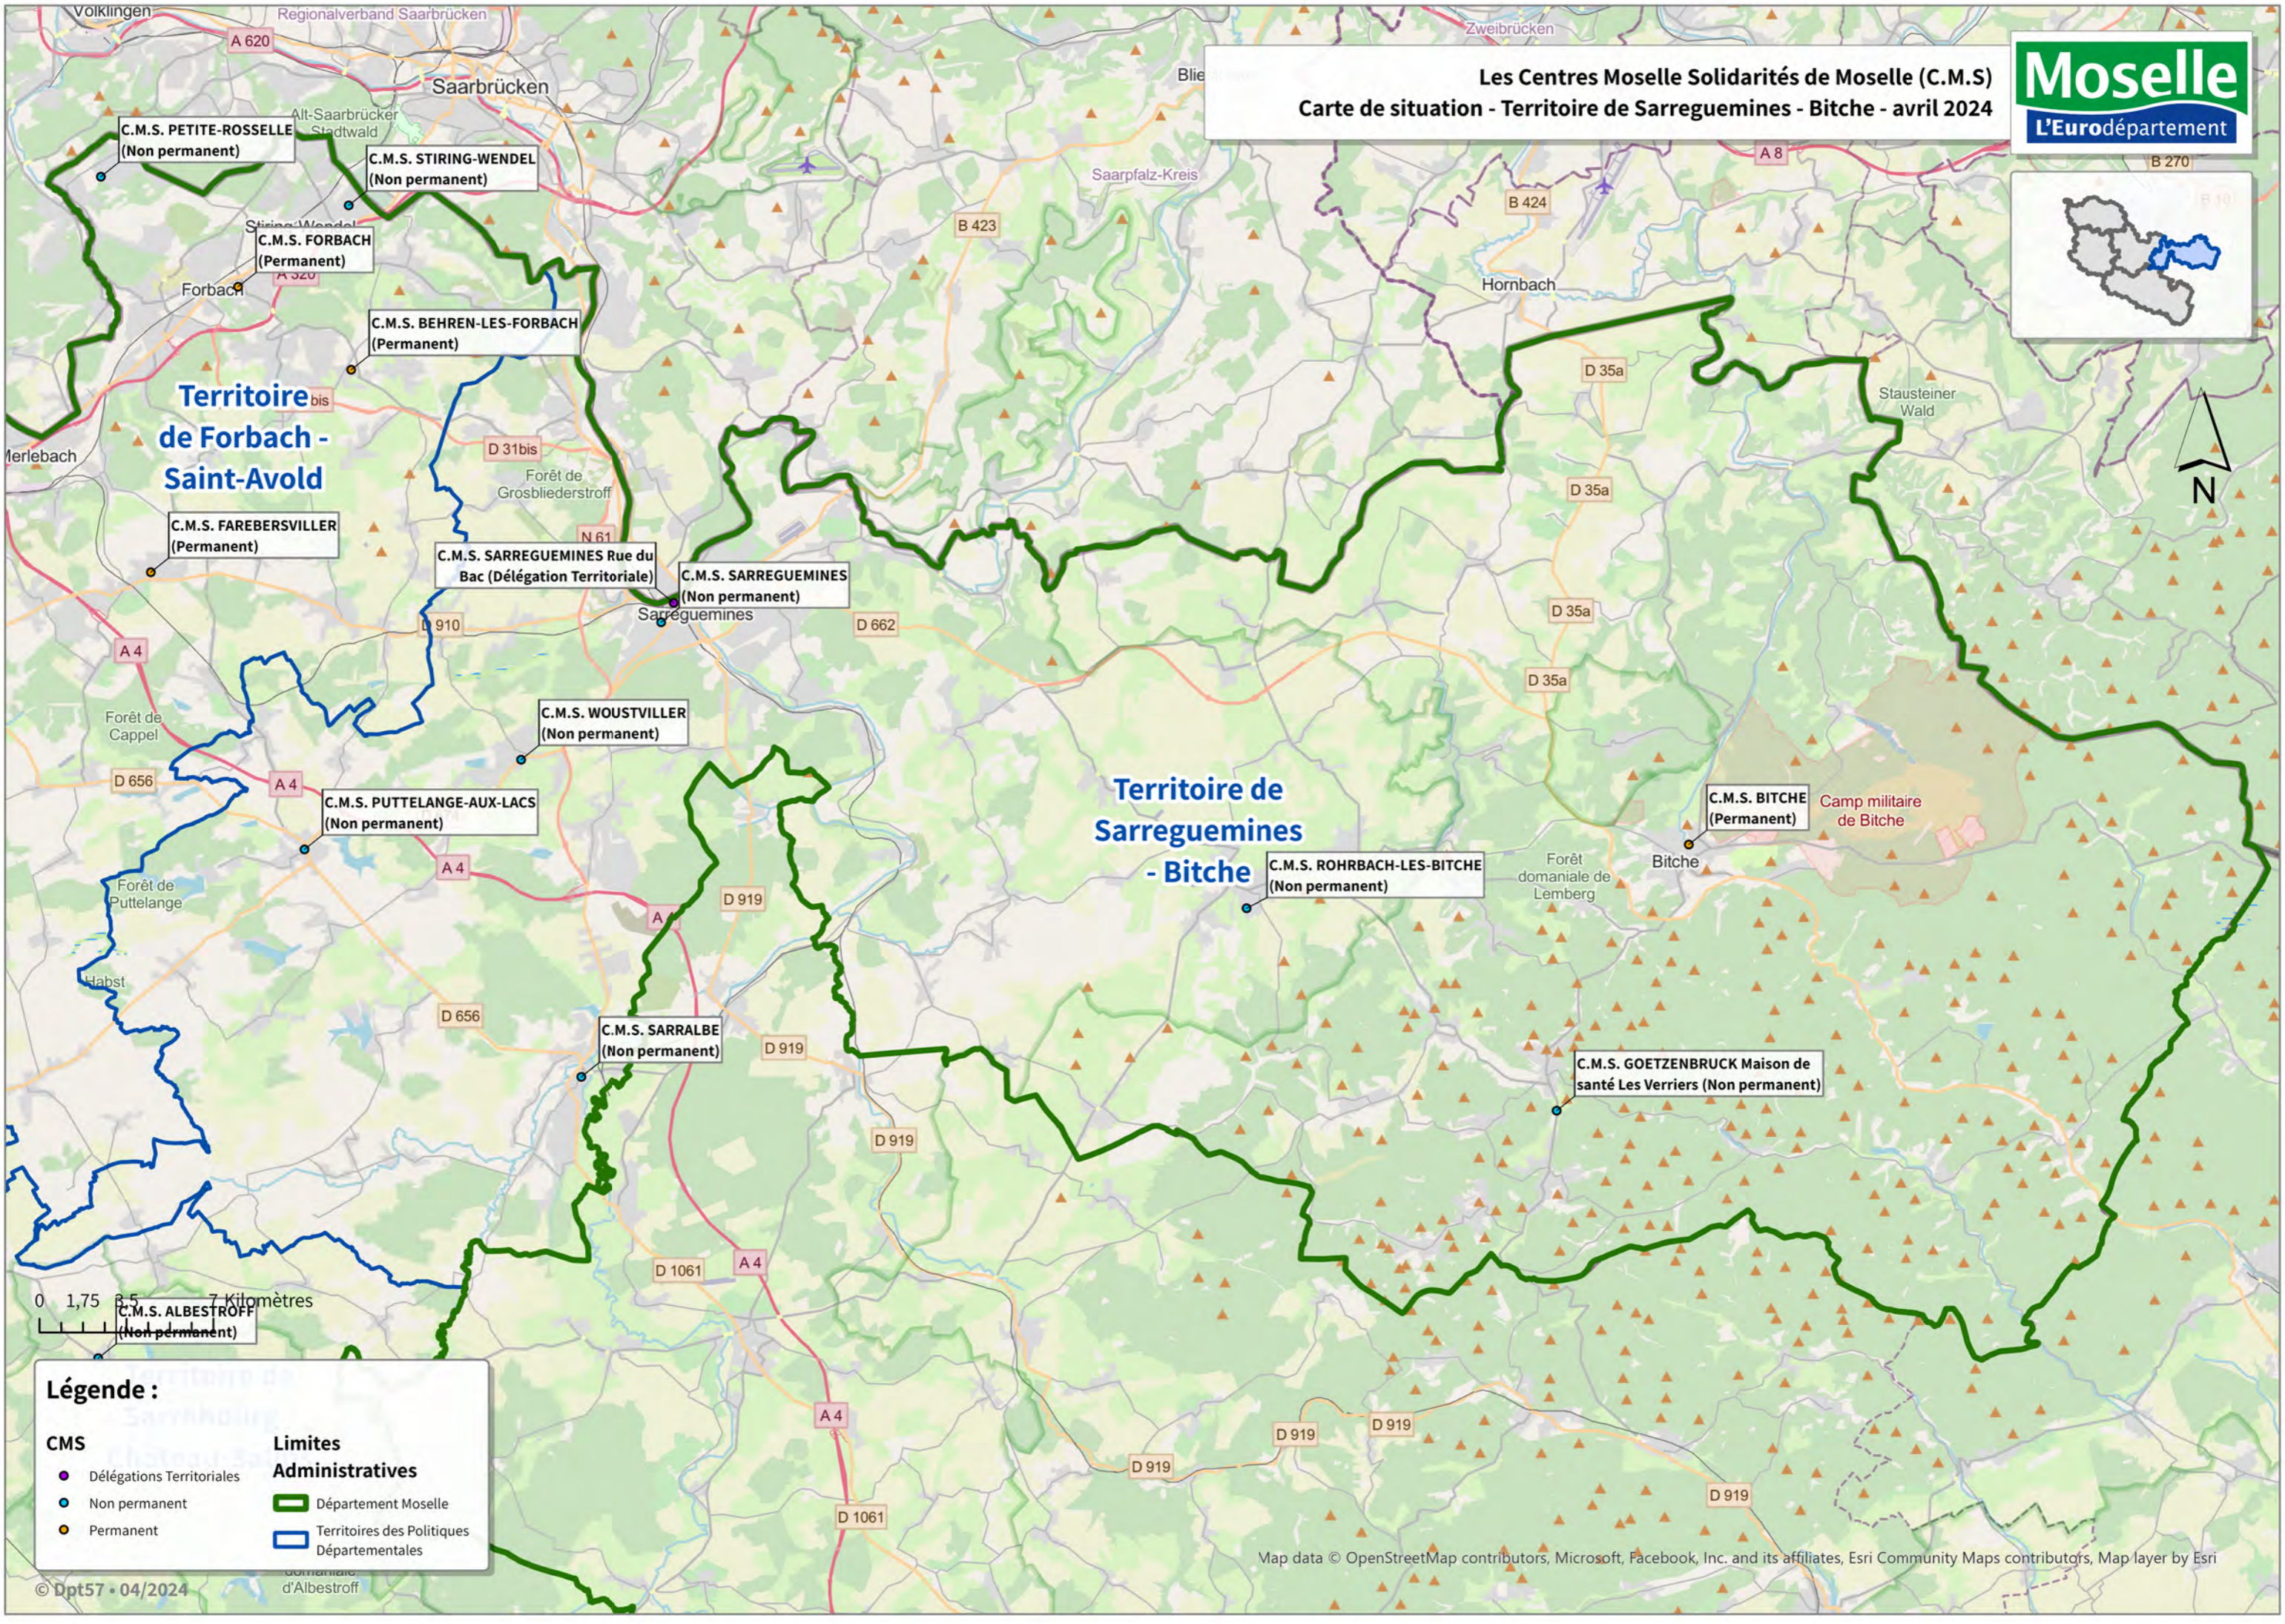

**Les Centres Moselle Solidarités de Moselle (C.M.S)**  
**Carte de situation - Territoire de Forbach - Saint-Avold - avril 2024**

**Légende :**

<b>CMS</b>	<b>Limites Administratives</b>
● Délégations Territoriales	■ Département Moselle
● Non permanent	■ Territoires des Politiques Départementales
● Permanent	

**Les Centres Moselle Solidarités de Moselle (C.M.S)**  
Carte de situation - Territoire de Metz - Orne - avril 2024

0 2 4 8 Kilomètres

**Légende :**

<b>CMS</b>	<b>Limites Administratives</b>
● Délégations Territoriales	■ Département Moselle
● Non permanent	■ Territoires des Politiques Départementales
● Permanent	

**Légende :**

<b>CMS</b>	<b>Limites Administratives</b>
● Délégations Territoriales	— Département Moselle
● Non permanent	— Territoires des Politiques Départementales
● Permanent	

Les Centres Moselle Solidarités de Moselle (C.M.S)  
 Carte de situation - Territoire de Sarreguemines - Bitche - avril 2024

**Territoire de Forbach - Saint-Avold**

**Territoire de Sarreguemines - Bitche**

**Légende :**

<b>CMS</b>	<b>Limites Administratives</b>
● Délégations Territoriales	■ Département Moselle
● Non permanent	■ Territoires des Politiques Départementales
● Permanent	