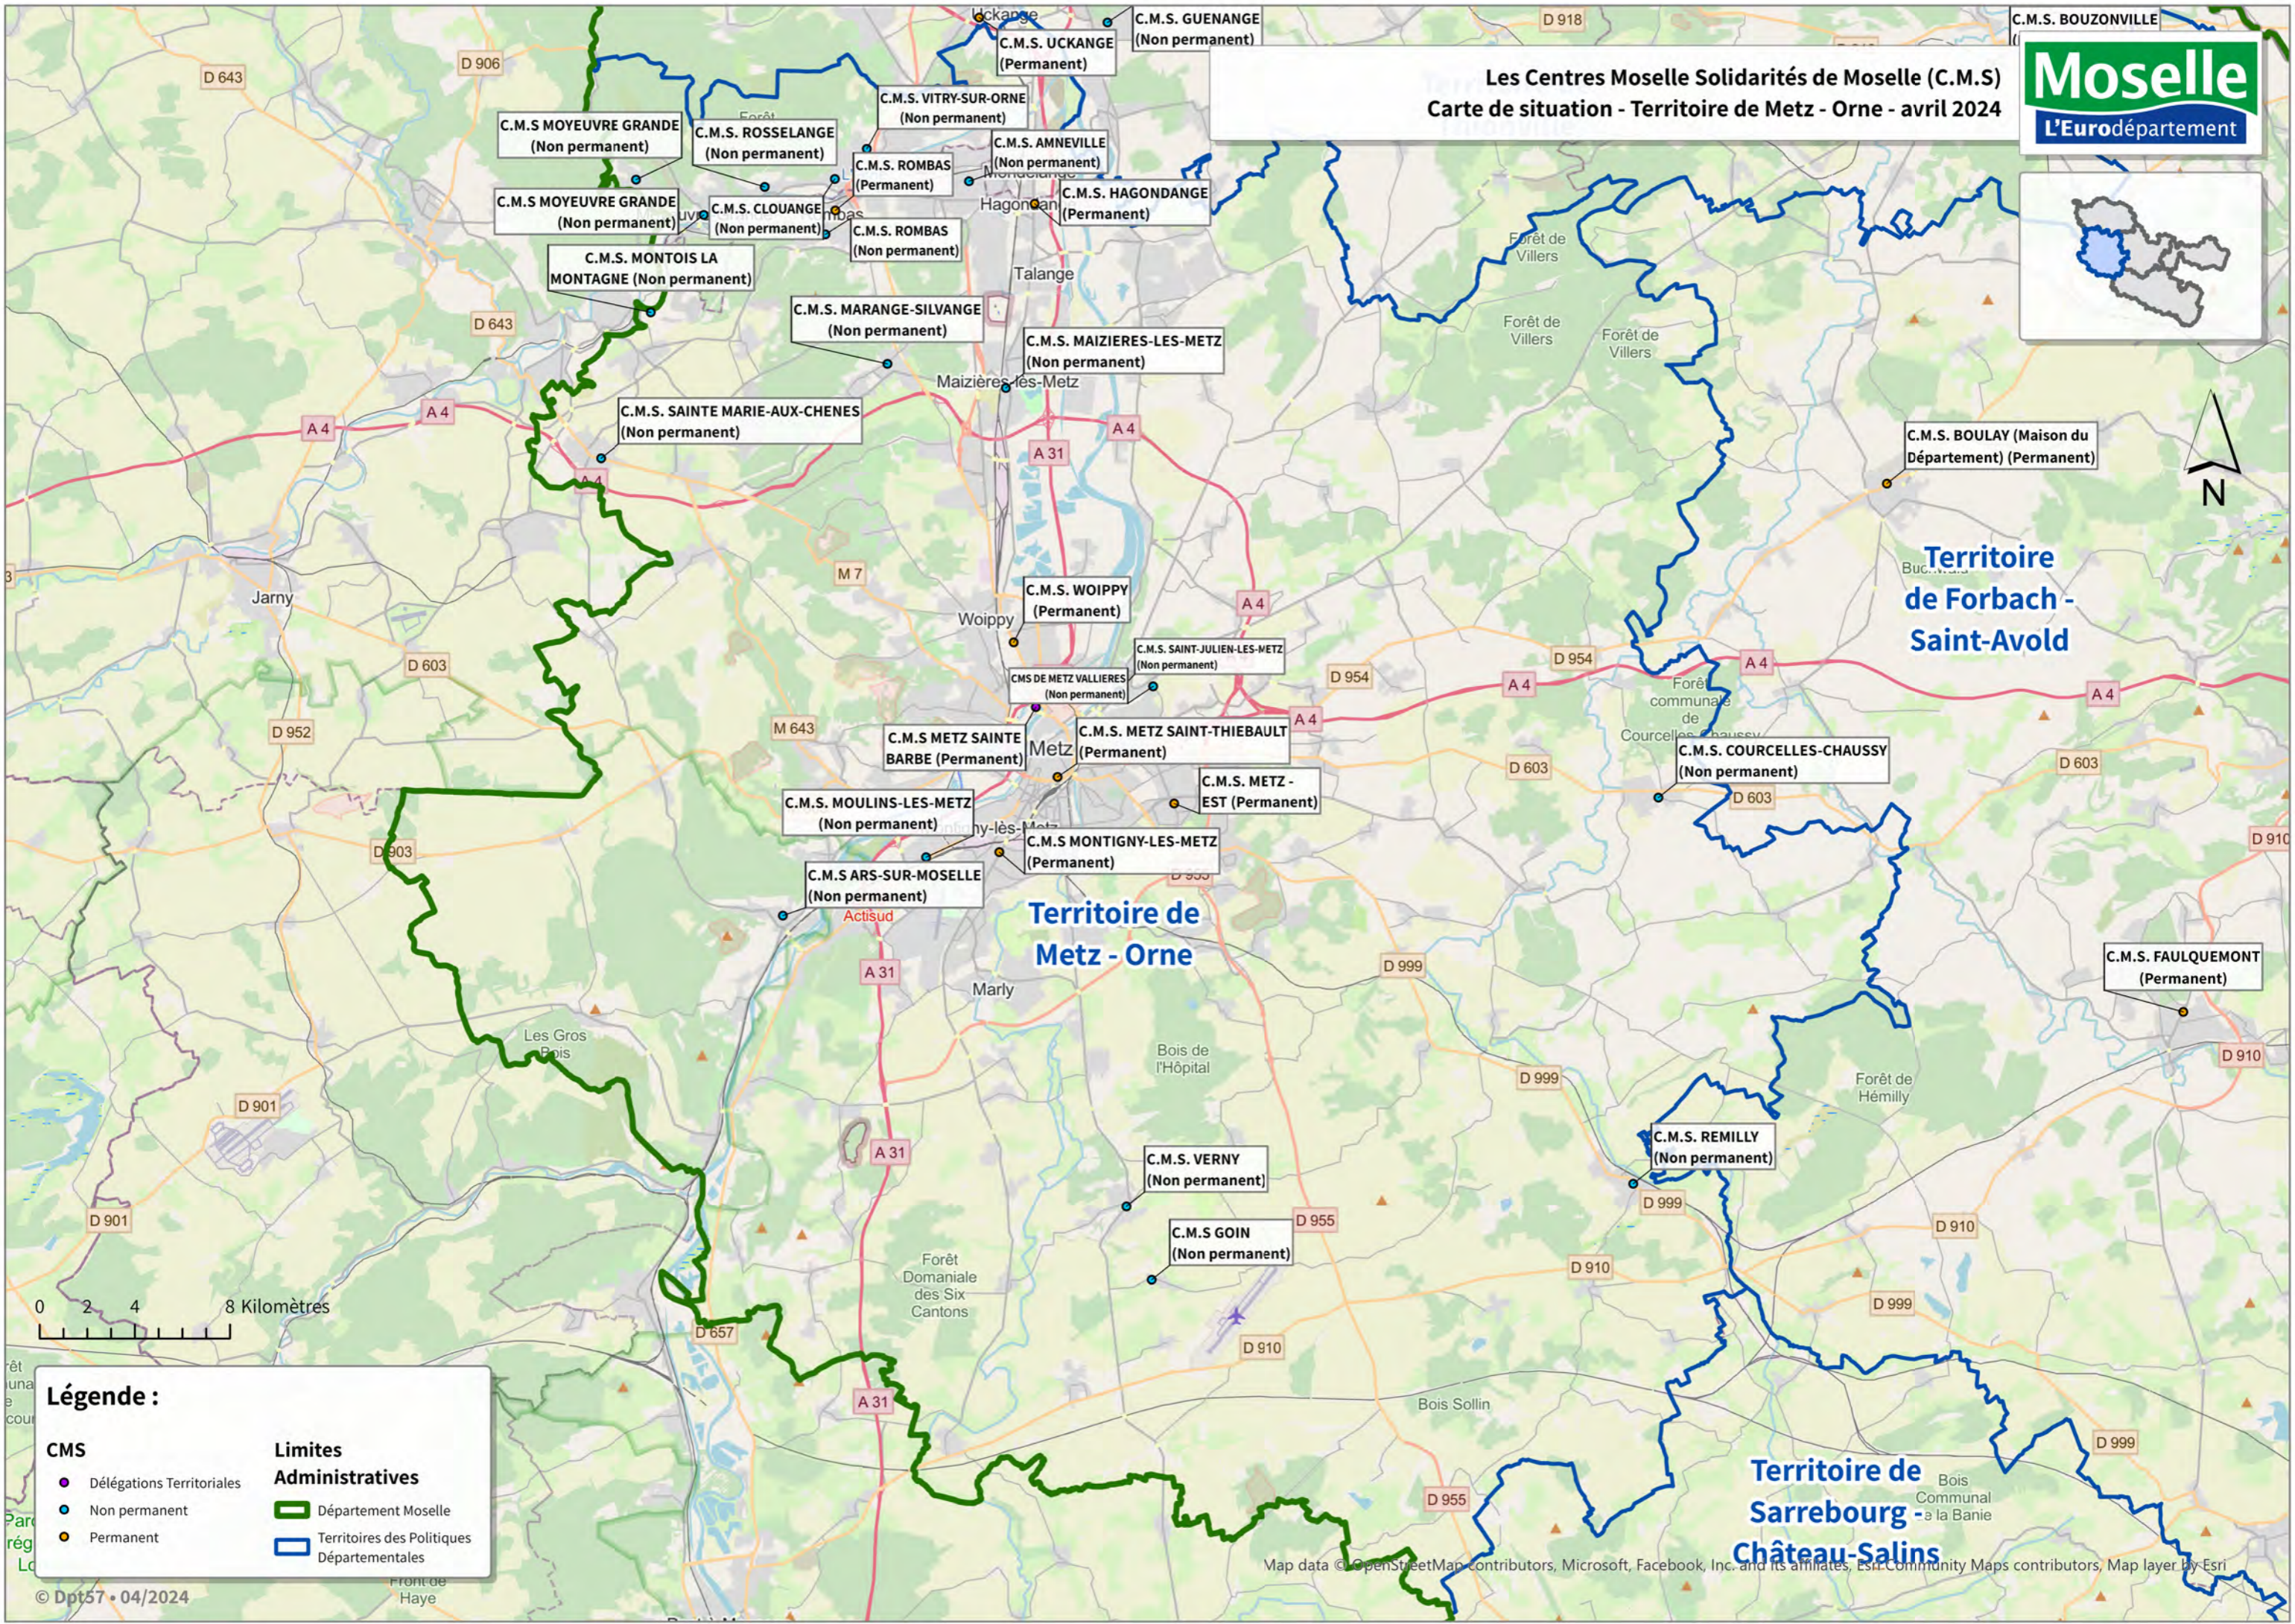

**Les Centres Moselle Solidarités de Moselle (C.M.S)**  
**Carte de situation - Territoire de Forbach - Saint-Avold - avril 2024**

**Légende :**

<b>CMS</b>	<b>Limites Administratives</b>
● Délégations Territoriales	■ Département Moselle
● Non permanent	■ Territoires des Politiques Départementales
● Permanent	

**Les Centres Moselle Solidarités de Moselle (C.M.S)**  
Carte de situation - Territoire de Metz - Orne - avril 2024

0 2 4 8 Kilomètres

**Légende :**

<b>CMS</b>	<b>Limites Administratives</b>
● Délégations Territoriales	■ Département Moselle
● Non permanent	■ Territoires des Politiques Départementales
● Permanent	

**Légende :**

<b>CMS</b>	<b>Limites Administratives</b>
● Délégations Territoriales	— Département Moselle
● Non permanent	— Territoires des Politiques Départementales
● Permanent	

Les Centres Moselle Solidarités de Moselle (C.M.S)  
 Carte de situation - Territoire de Sarreguemines - Bitche - avril 2024

**Territoire de Forbach - Saint-Avold**

**Territoire de Sarreguemines - Bitche**

**Légende :**

<b>CMS</b>	<b>Limites Administratives</b>
● Délégations Territoriales	■ Département Moselle
● Non permanent	■ Territoires des Politiques Départementales
● Permanent	